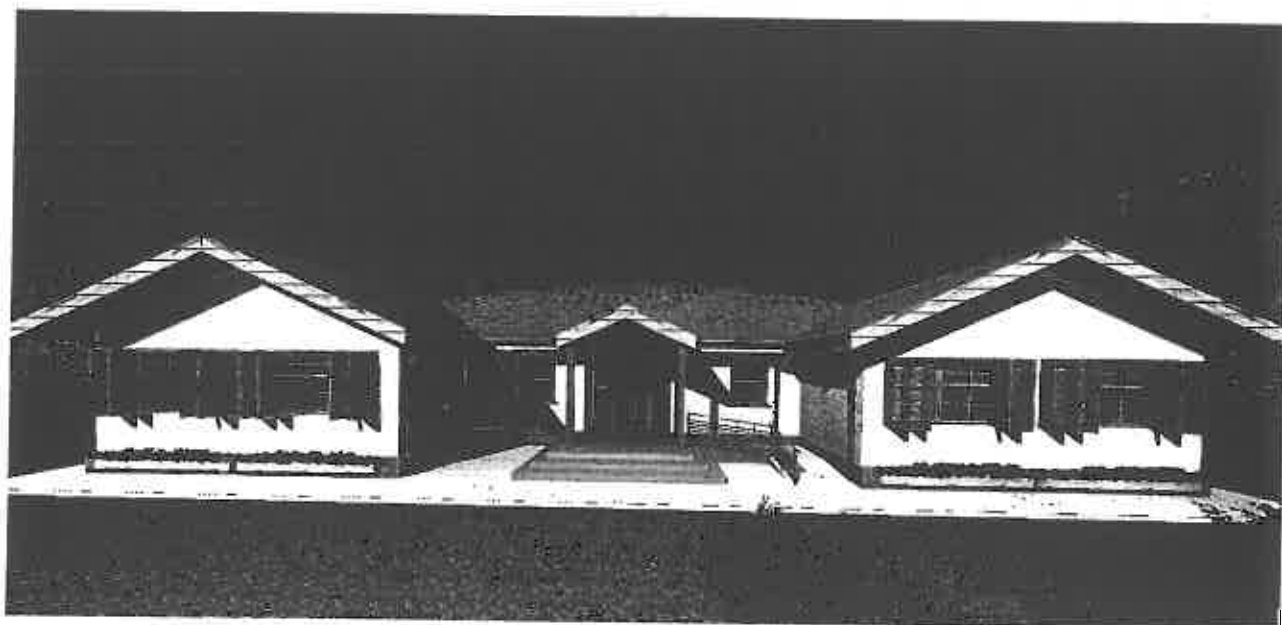

PROIECT :**NR. 2/2015**

CONSTRUIRE GRADINITA

AMPLASAMENTUL: SAT VALEA BOTULUI,
COMUNA FILIPENI, JUD. BACAU

BENEFICIAR : COMUNA FILIPENI

FAZA : PTH+DE

PROIECT NR. 2/2015

DENUMIREA : CONSTRUIRE GRADINITA

**AMPLASAMENTUL : SAT VALEA BOTULUI,
COMUNA FILIPENI, JUD. BACAU**

BENEFICIAR : COMUNA FILIPENI

FAZA : PTh+DE

Pr.nr. 2/2015

Denumirea investitiei: CONSTRUIRE GRADINITA

Amplasamentul: SAT VALEA BOTULUI, COMUNA FILIPENI, JUD. BACAU

Beneficiar: COMUNA FILIPENI

Lista de semnaturi